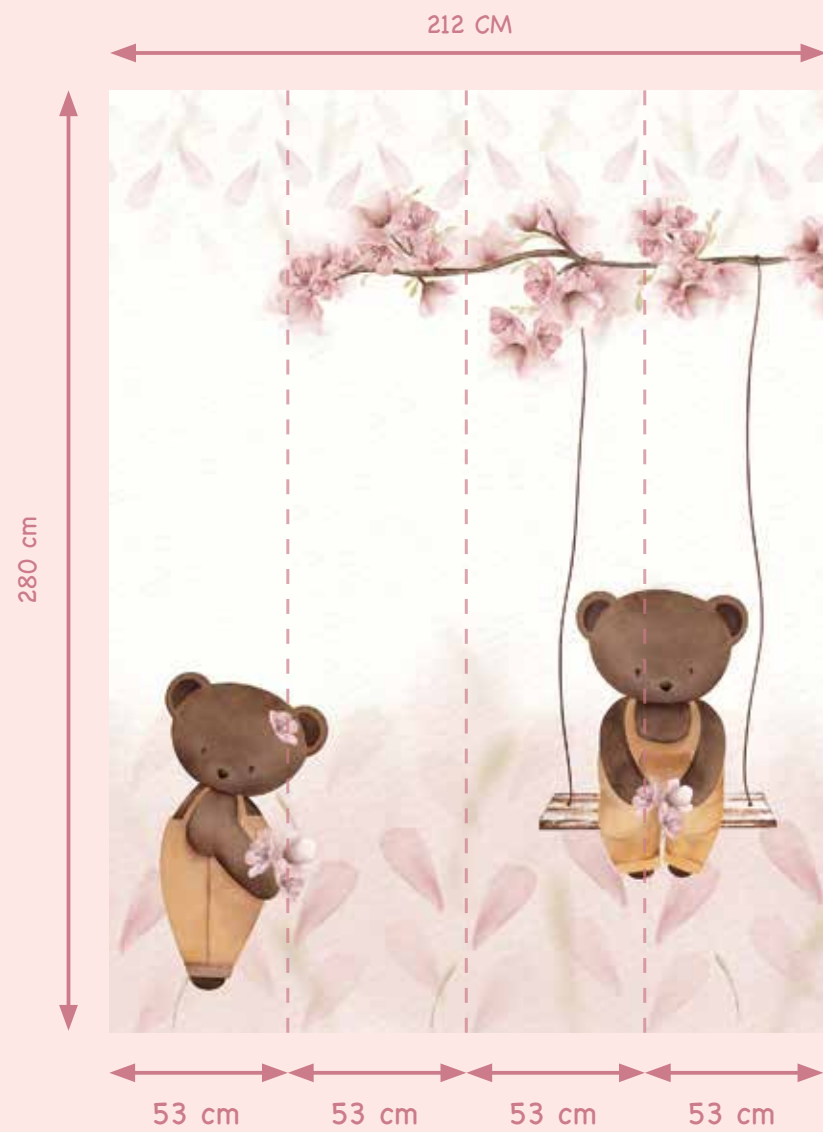

Ref. Nr. CW6127-1