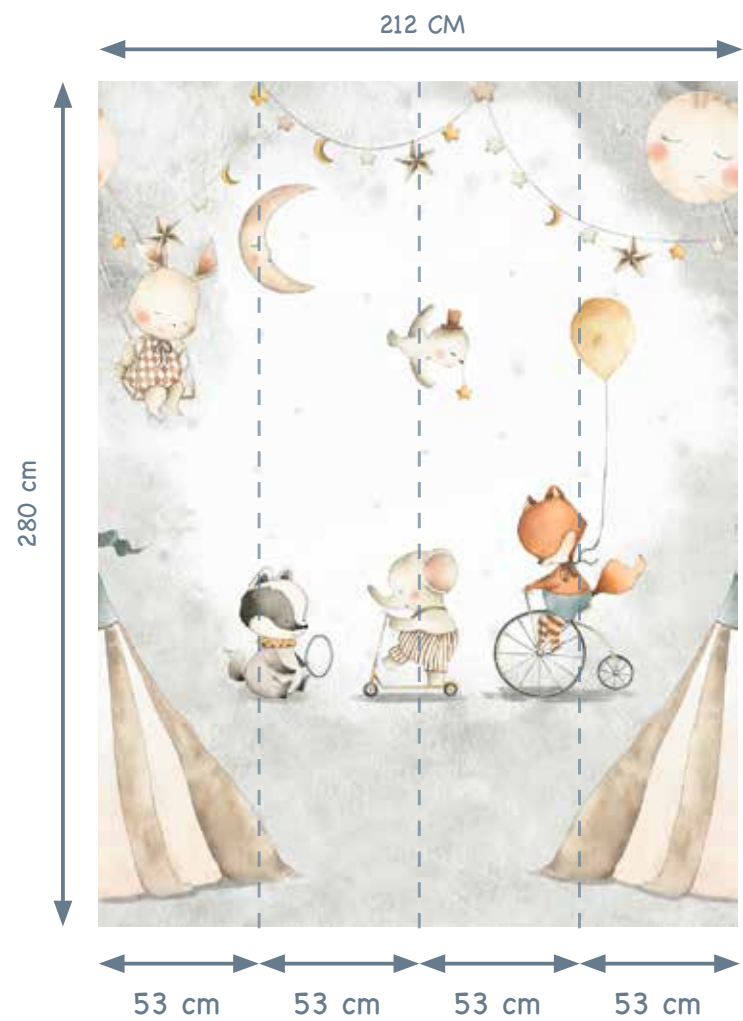

Ref. Nr. CW6055-1
Repeatable