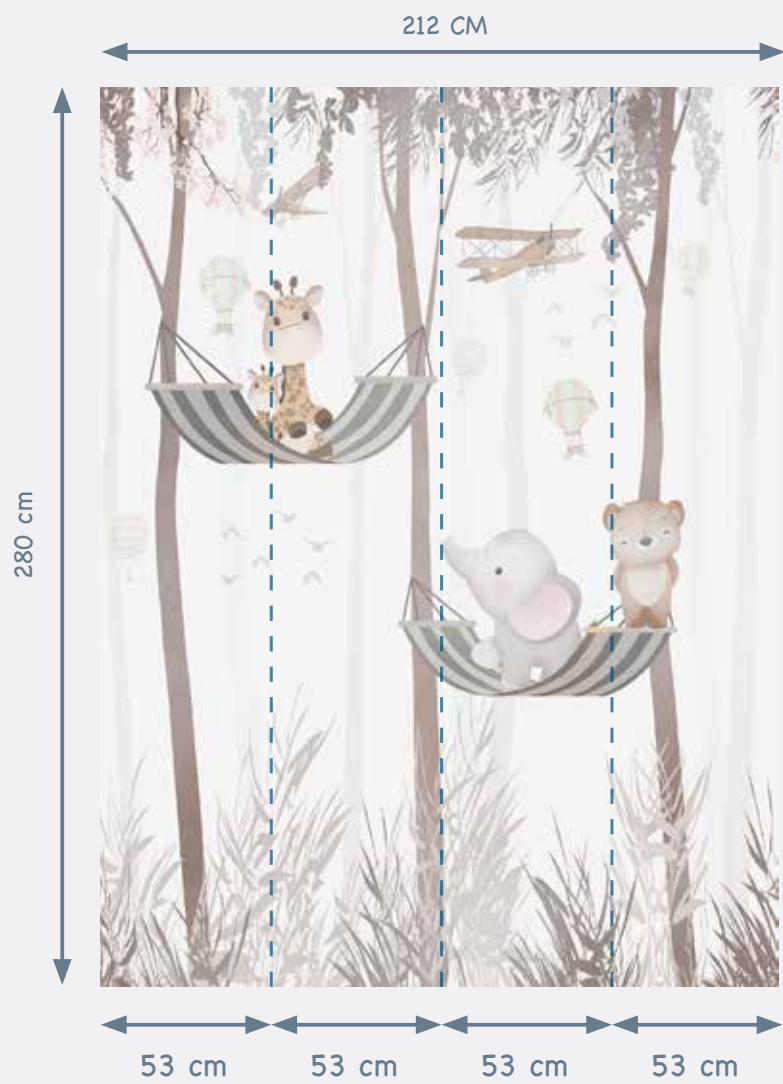

Ref. Nr. CW6032-1
Repeatable