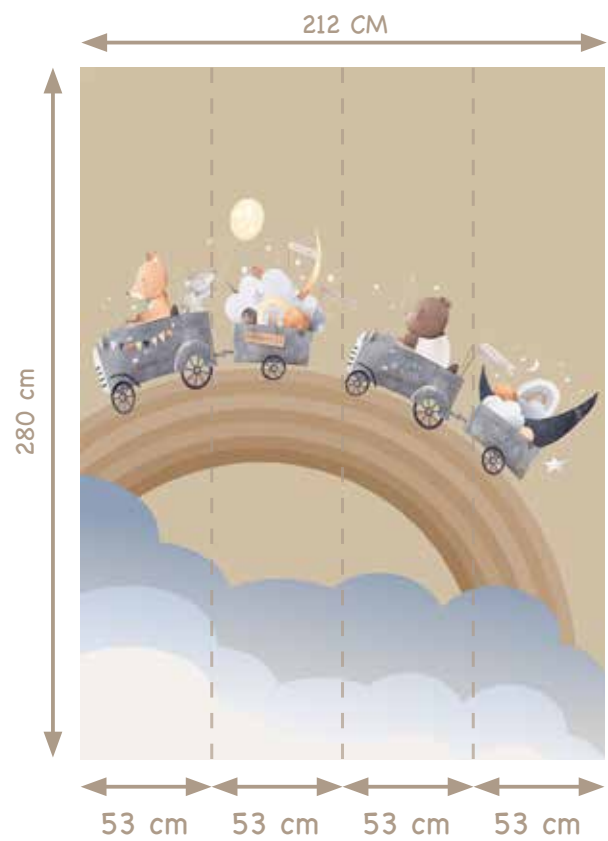

Ref. Nr. CW6002-1