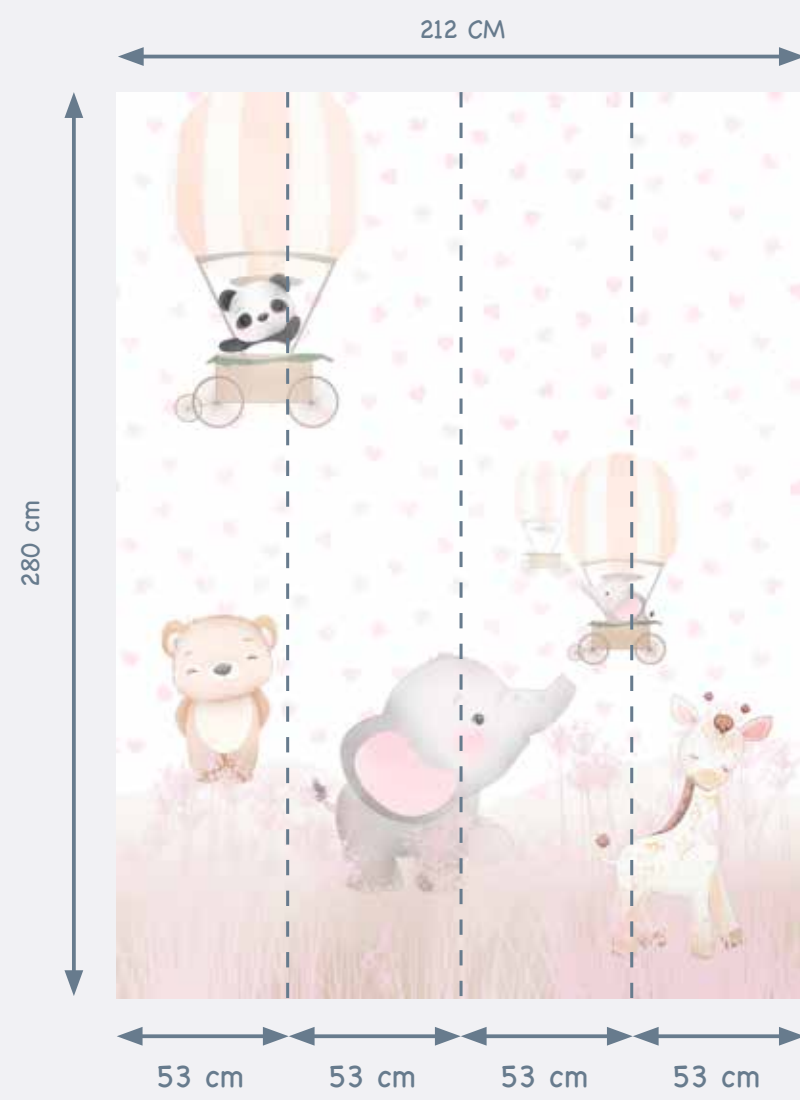

Ref. Nr. CW6031-1
Repeatable