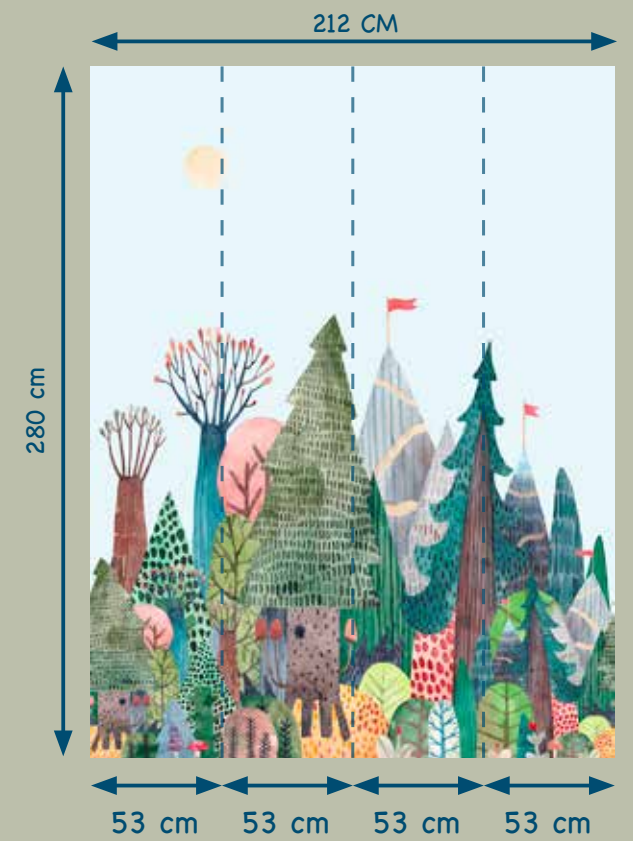

Ref. Nr. CW6034-2
Repeatable