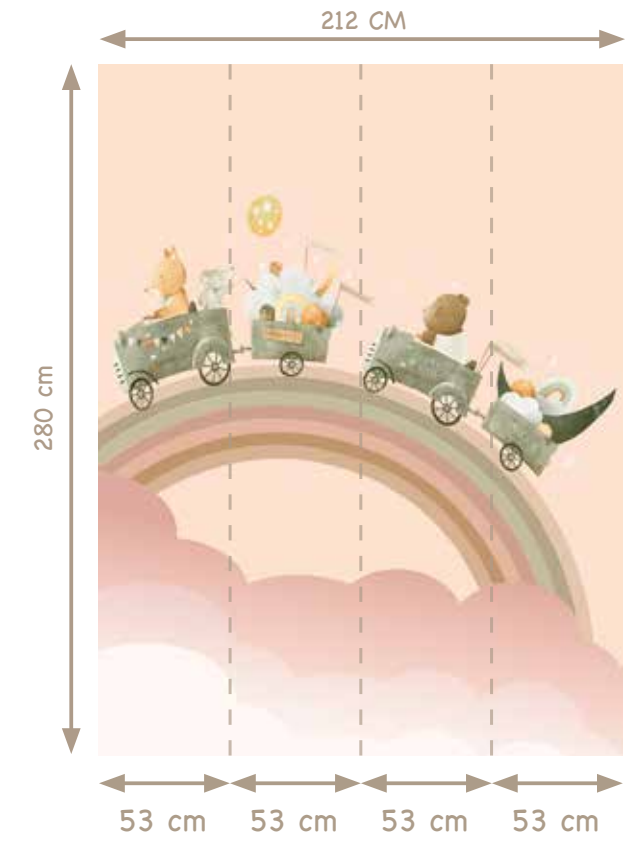

Ref. Nr. CW6002-2