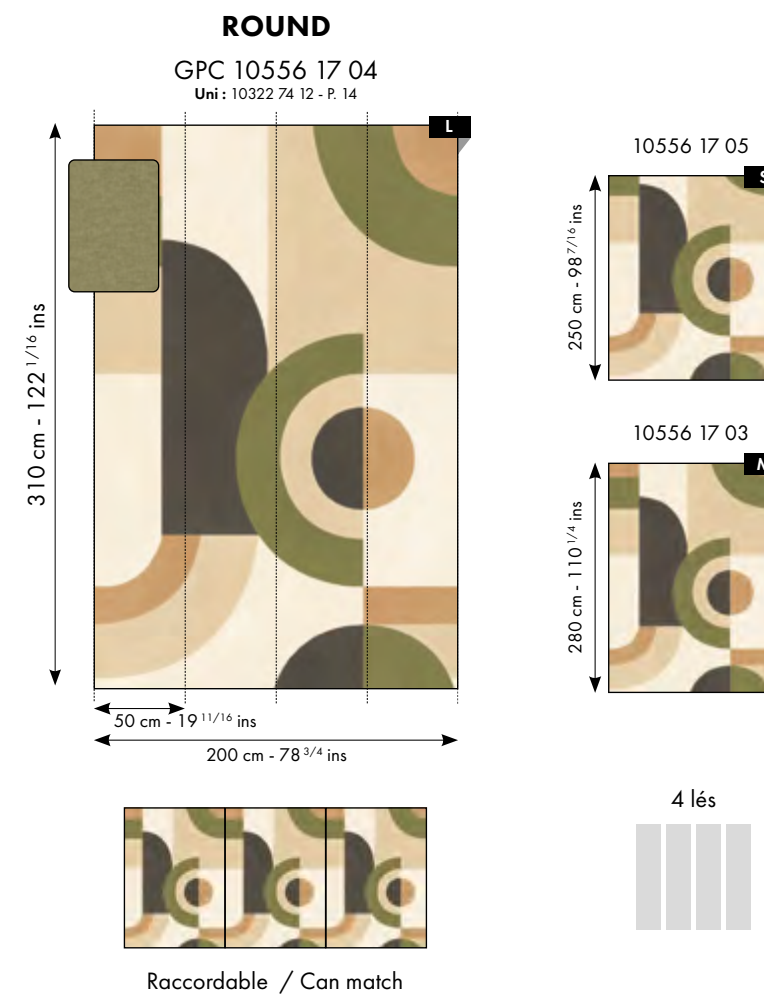

PANORAMIQUES PAPIER PEINT
WALL PANELS - PANORÁMICOS PAPEL PINTADO