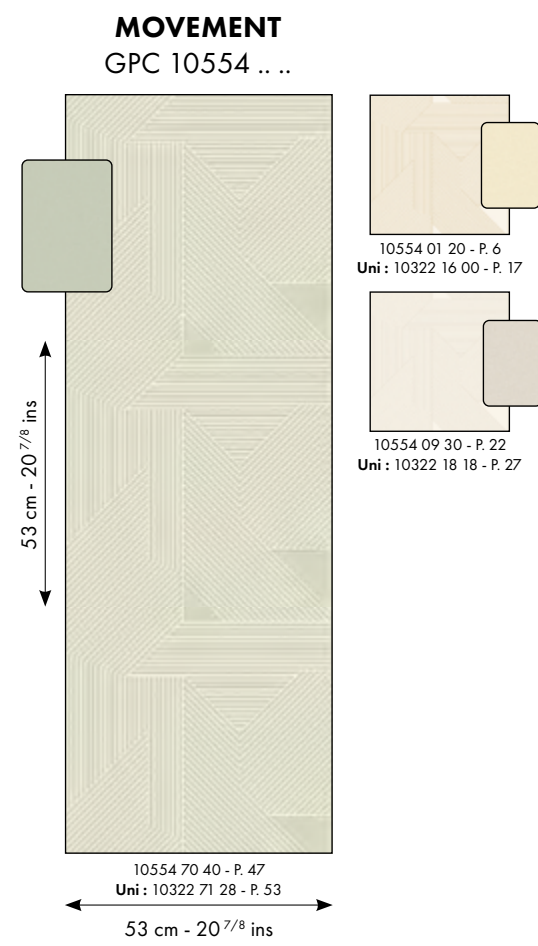

PAPIERS PEINTS
WALLPAPERS - PAPELES PINTADOS