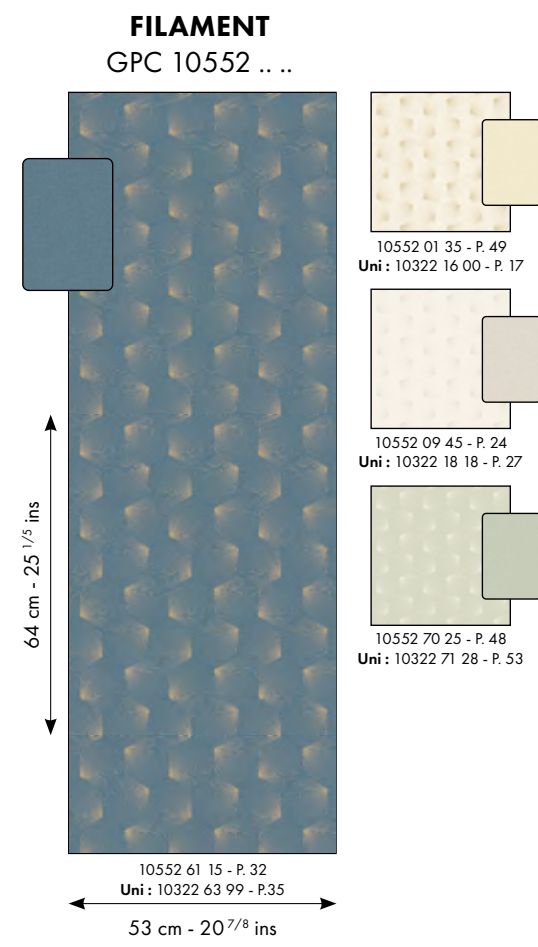

PAPIERS PEINTS
WALLPAPERS - PAPELES PINTADOS