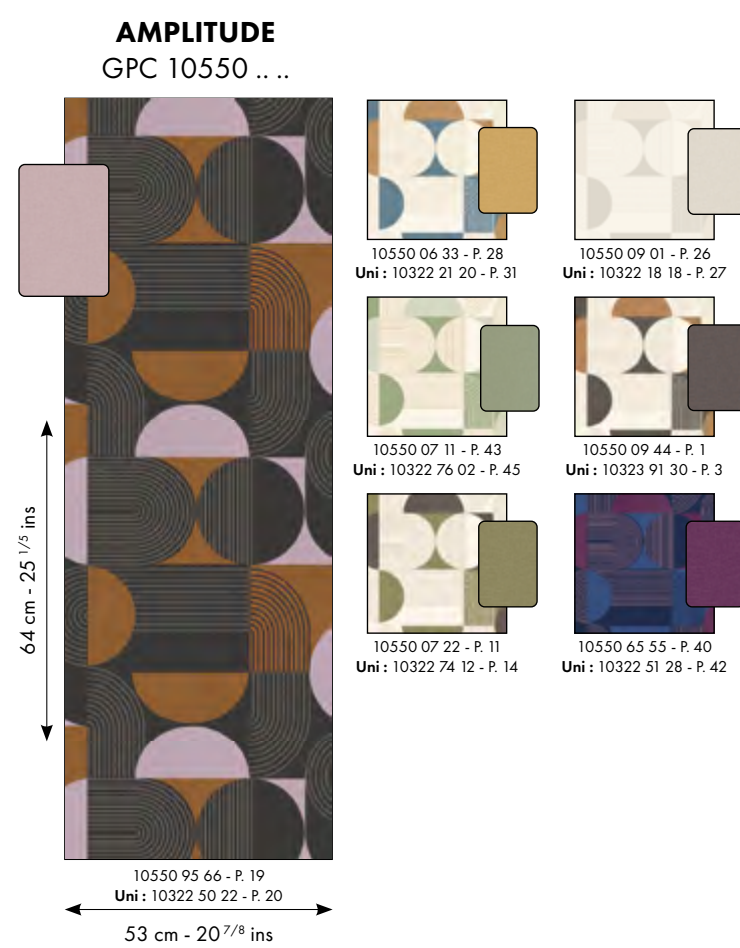

PAPIERS PEINTS
WALLPAPERS - PAPELES PINTADOS