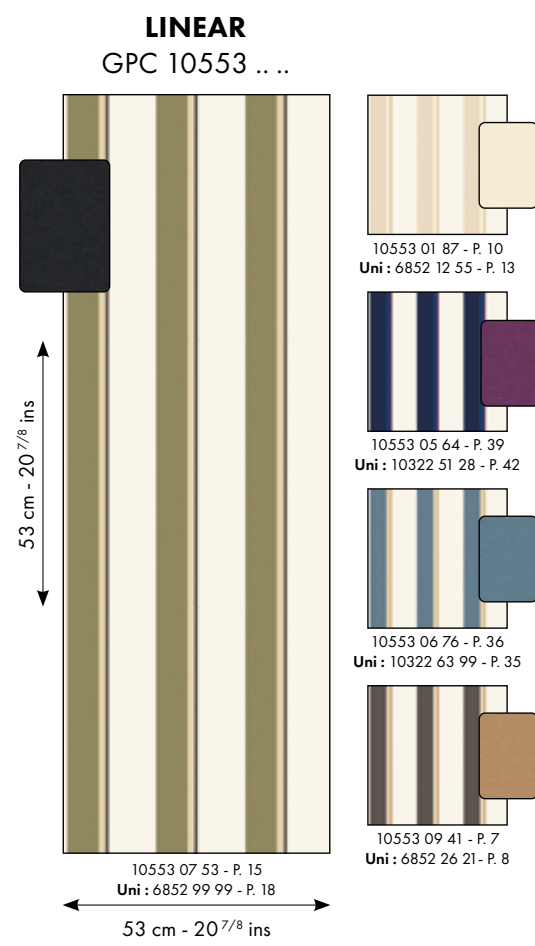

SCAN FOR
MORE COLOURS

AMPLITUDE

10550 65 55

10550 65 55

10323 66 29

10322 51 28

10550 07 11

10322 76 02

RESPONSIBLE: **FSC certified**, they are sourced from **sustainably** managed forests.

DURABILITÉ : Nos papiers peints **sans phtalates** sont **durables** et **résistants**, tout en étant plus **respectueux de l'environnement**.

SUSTAINABILITY: Our **phthalate-free** wallpapers are **durable** and **resistant**, while being more **respectful of the environment**.

PAPIERS PEINTS
WALLPAPERS - PAPELES PINTADOS

PANORAMIQUES PAPIER PEINT
WALL PANELS - PANORÁMICOS PAPEL PINTADO