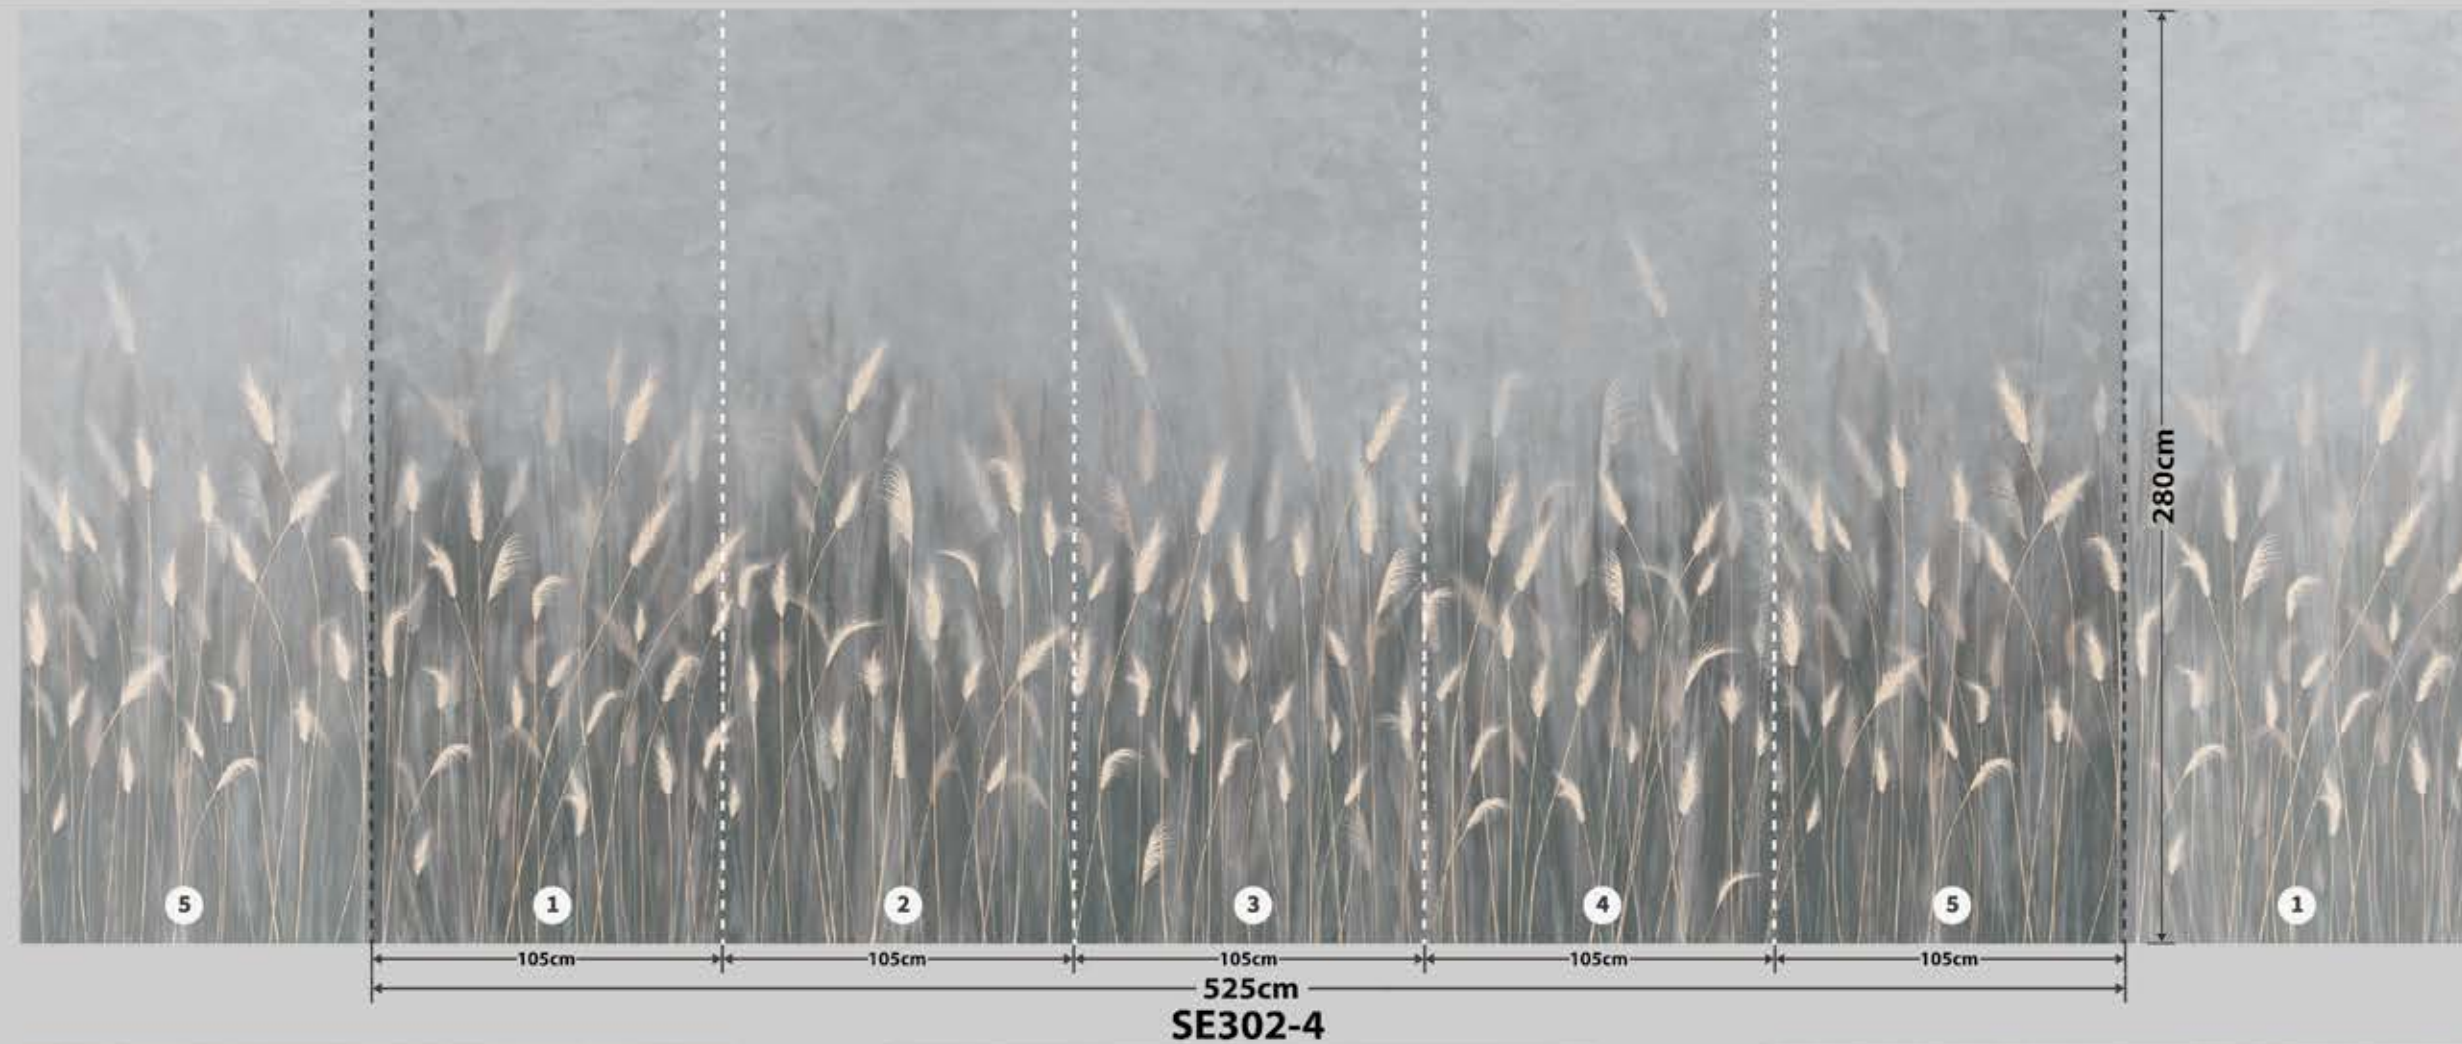

SE302-1

1.FLEXIBLE TEXTILE BACK WALLCOVERING MATERIAL

1. **EN** - Flexible textile based mural produced as one piece without joint.
   - Pattern size is 525x280cm. This pattern repeats every 525cm width.
   - All mural size can be customised according to your request
   - The colors in the image make differ according to material choice.
2. **TR** - Esnek tekstil tabanlı poster duvar kağıdır birleşim yeri olmadan, tek parça olarak üretilir.
   - Desen ebatı 525x280cm'dir. Her 525cm de bir bu desen tekrar etmektedir.
   - İstenilen ebatta duvarınıza uygun özel üretim yapılabilmektedir.
   - Seçilen farklı materyallerde ürün rengi farklı olabilmektedir.
3. **FR** - Papier peint mural à base de textile flexible. Il est produit en une seule pièce sans joint.
   - La taille du motif est de 525x280cm. Ce motif se répète tous les 525cm de large.
   - Toutes les tailles de murales peuvent être personnalisées selon votre demande.
   - Les couleurs de l'image peuvent varier en fonction du choix du matériau.
4. **RU** - Панно на гибкой текстильной основе выпускается как единое целое, без стыков.
   - Размер рисунка 525x280см. Узор повторяется каждые 525см.
   - Данная продукция может быть изготовлена по вашему индивидуальному заказу в желаемом размере.
   - Цвет может отличаться в зависимости от выбранного материала.
5. **ES** - Papel pintado mural de base textil flexible. Se produce como una sola pieza sin juntas.
   - El tamaño del patrón es de 525x280cm.
   - Este patrón se repite cada 525cm de ancho.
   - Todos los tamaños de murales se pueden personalizar según su solicitud.
   - Los colores de la imagen difieren según la elección del material.

2.TEXTILE BACK WALLCOVERING MATERIAL