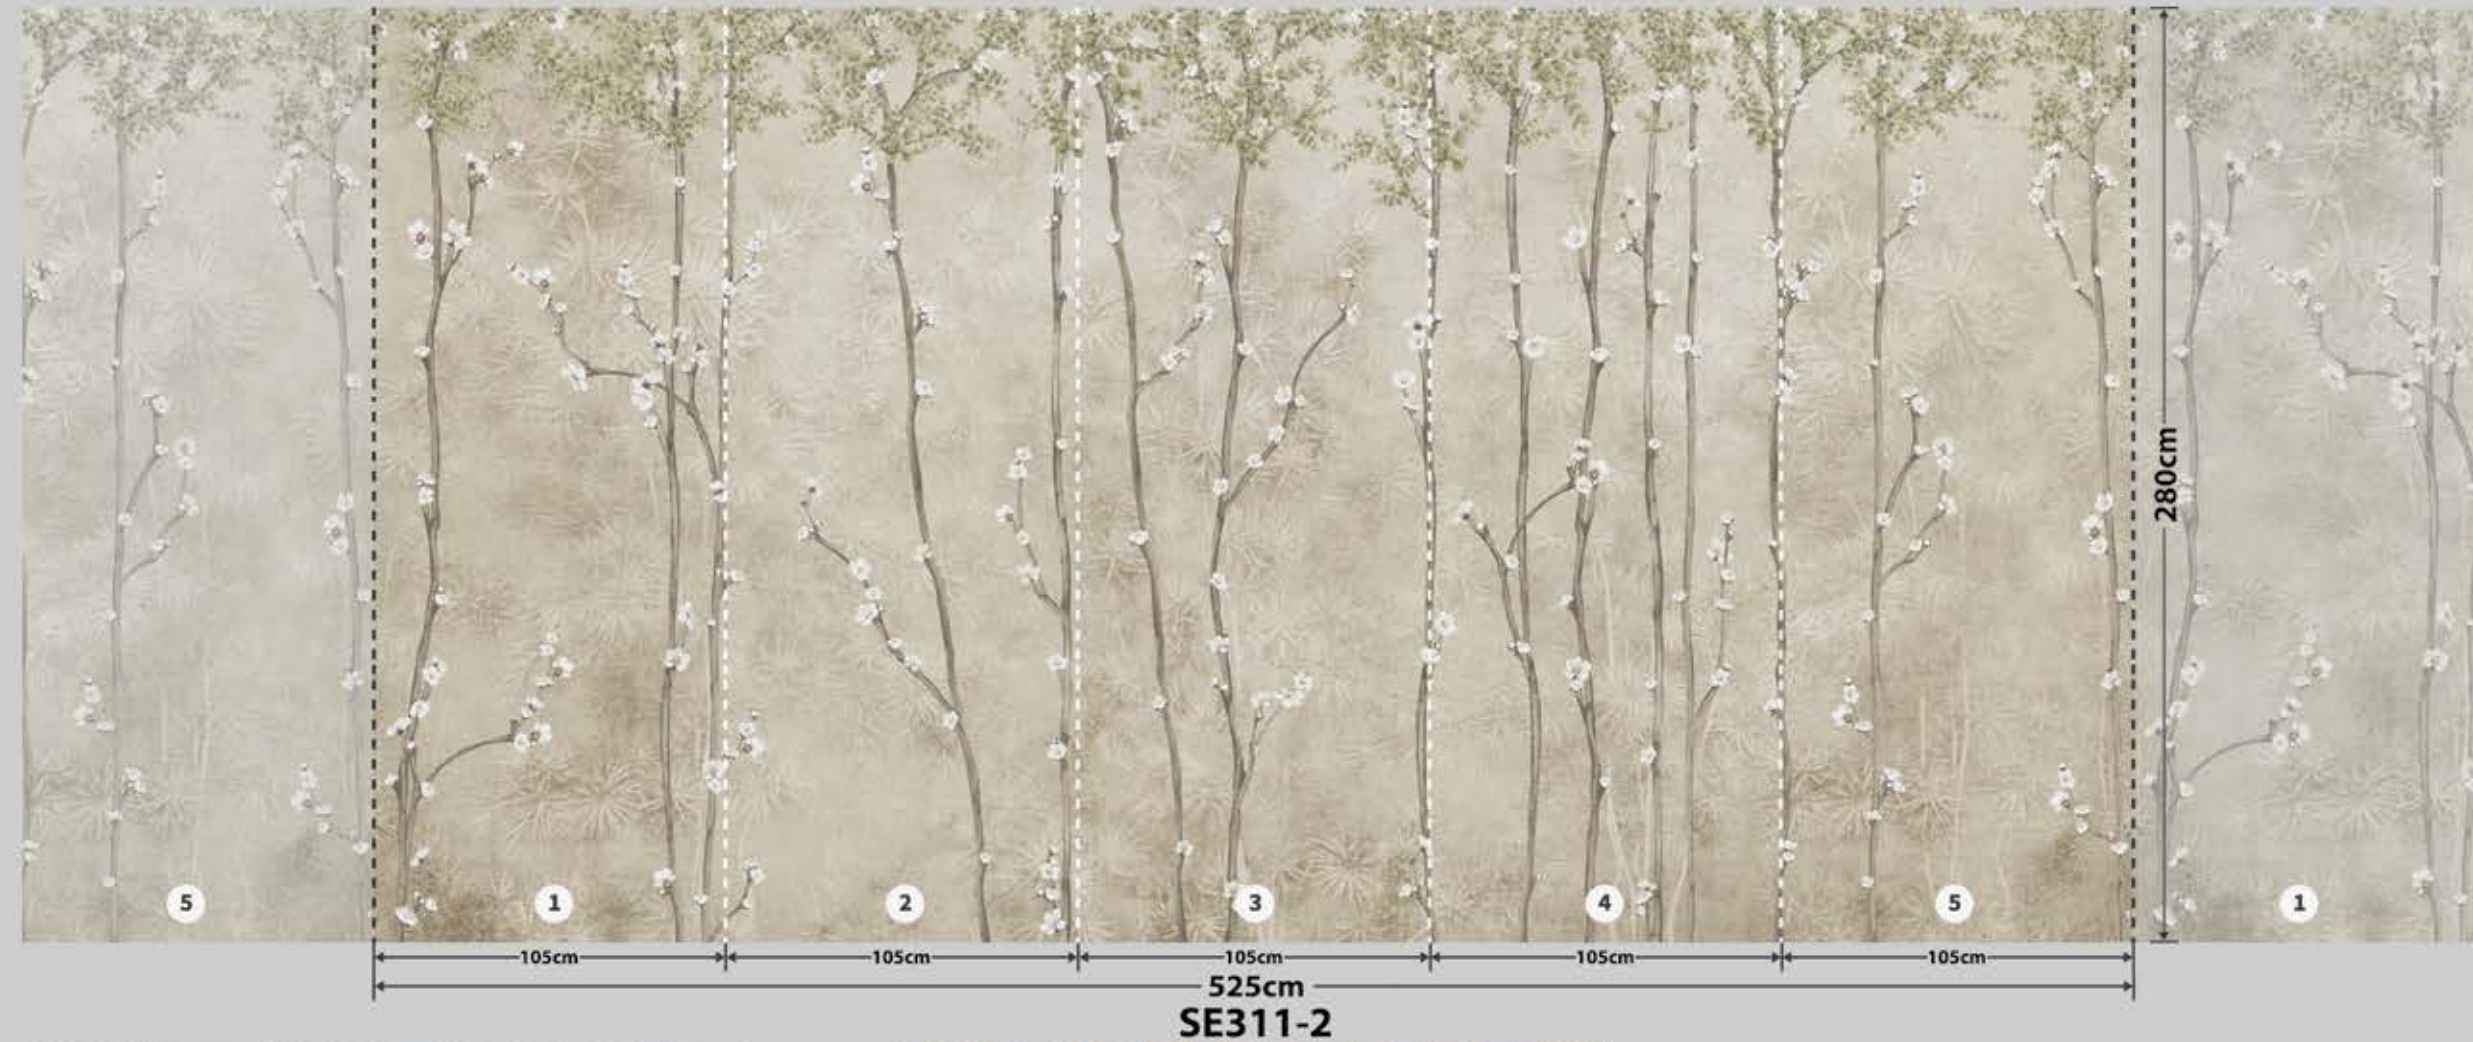

SE311-3

1.FLEXIBLE TEXTILE BACK WALLCOVERING MATERIAL

1. **EN** - Flexible textile based mural produced as one piece without joint.
   - Pattern size is 630x280cm.This pattern repeats every 630cm width.
   - All mural size can be customised according to your request
   - The colors in the image make differ according to material choice.
2. **TR** - Esnek tekstil tabanlı poster duvar kağıdır. Birleşim yeri olmadan, tek parça olarak üretilir.
   - Desen ebatı 630x280cm'dir. Her 630cm de bir bu desen tekrar etmektedir.
   - İstenilen ebatta duvarınıza uygun özel üretim yapılabilir.
   - Seçilen farklı materyallerde ürün rengi farklı olabilmektedir.
3. **FR** - Papier peint mural à base de textile flexible. Il est produit en une seule pièce sans joint.
   - La taille du motif est de 630x280cm. Ce motif se répète tous les 630cm de large.
   - Toutes les tailles de murales peuvent être personnalisées selon votre demande.
   - Les couleurs de l'image peuvent varier en fonction du choix du matériau.
4. **RU** - Панно на гибкой текстильной основе выпускается как единое целое, без стыков.
   - Размер рисунка 630x280см. Узор повторяется каждые 630см.
   - Данная продукция может быть изготовлена по вашему индивидуальному заказу в желаемом размере.
   - Цвет может отличаться в зависимости от выбранного материала.
5. **ES** - Papel pintado mural de base textil flexible. Se produce como una sola pieza sin juntas.
   - El tamaño del patrón es de 630x280cm.
   - Este patrón se repite cada 630cm de ancho.
   - Todos los tamaños de murales se pueden personalizar según su solicitud.
   - Los colores de la imagen difieren según la elección del material.

2.TEXTILE BACK WALLCOVERING MATERIAL