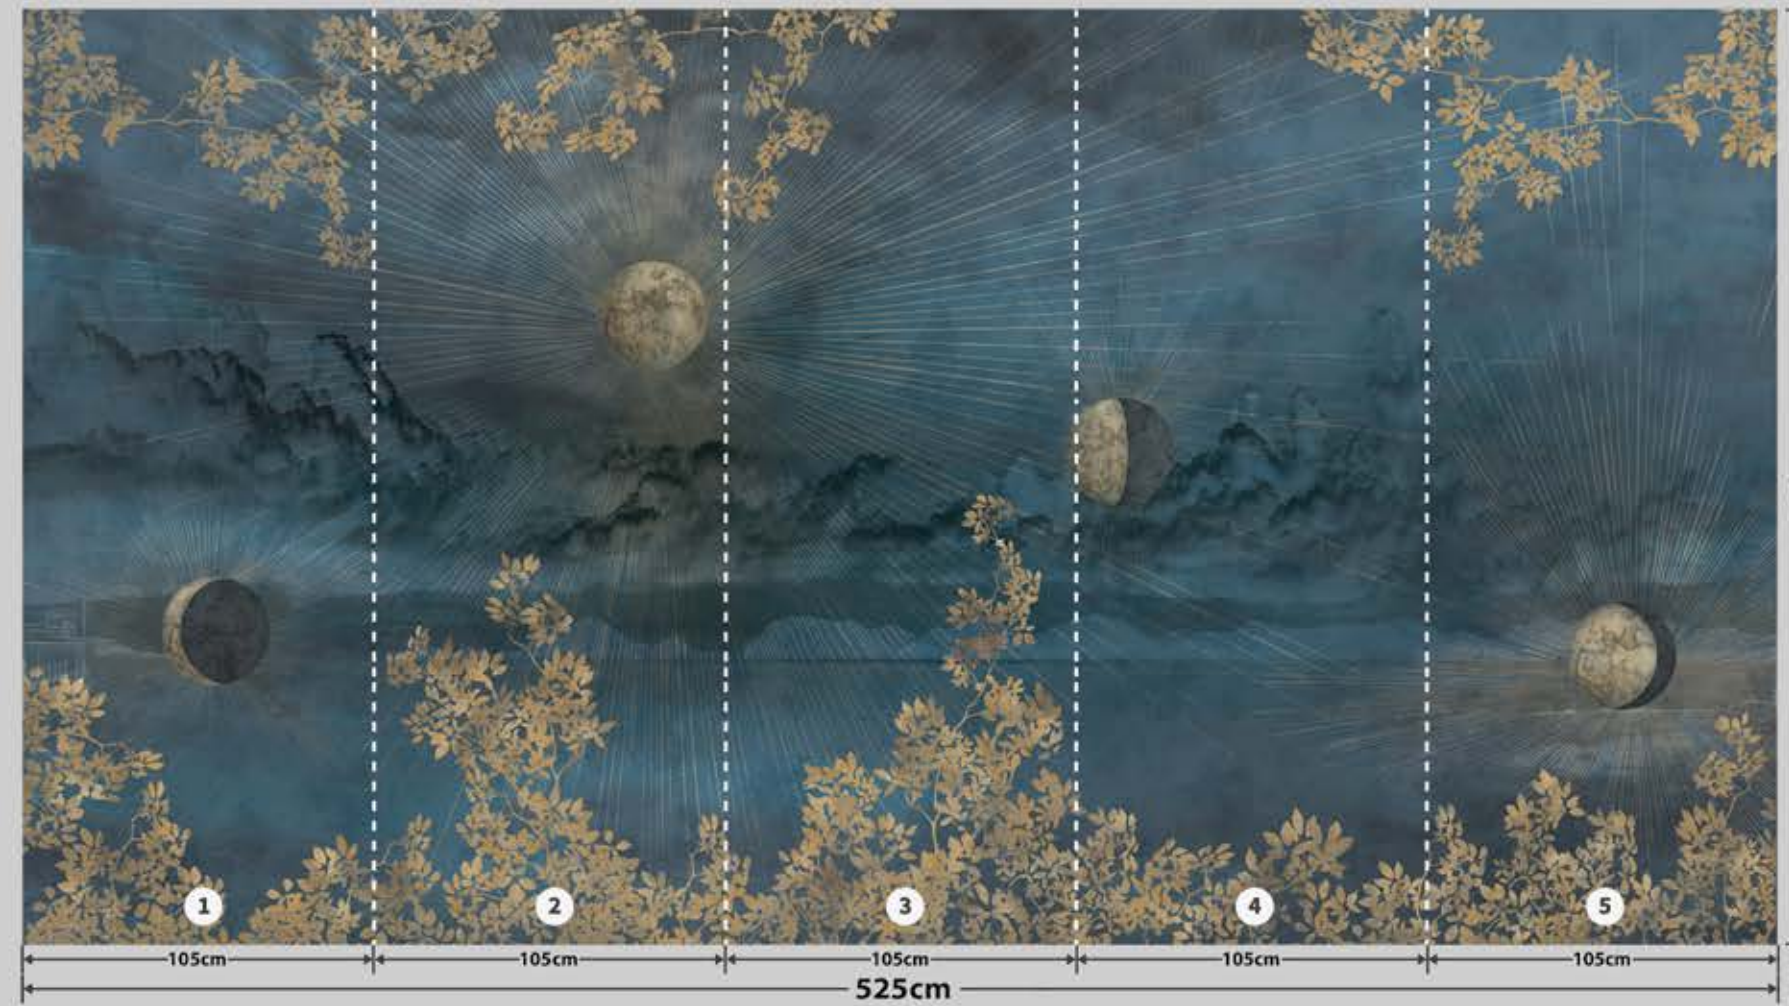

SE303-1

1.FLEXIBLE TEXTILE BACK WALLCOVERING MATERIAL

1. **EN** - Flexible textile based mural produced as one piece without joint.
   - Pattern size is 525x280cm.
   - All mural size can be customised according to your request
   - The colors in the image make differ according to material choice.
2. **TR** - Esnek tekstil tabanlı poster duvar kağıdır birleşim yeri olmadan, tek parça olarak üretilir.
   - Desen ebatı 525x280cm'dir.
   - İstenilen ebatta duvarınıza uygun özel üretim yapılabilmektedir.
   - Seçilen farklı materyallerde ürün rengi farklı olabilmektedir.
3. **FR** - Papier peint mural à base de textile flexible. Il est produit en une seule pièce sans joint.
   - La taille du motif est de 525x280cm.
   - Toutes les tailles de murales peuvent être personnalisées selon votre demande.
   - Les couleurs de l'image peuvent varier en fonction du choix du matériau.
4. **RU** - Панно на гибкой текстильной основе выпускается как единое целое, без стыков.
   - Размер рисунка 525x280см.
   - Данная продукция может быть изготовлена по вашему индивидуальному заказу в желаемом размере.
   - Цвет может отличаться в зависимости от выбранного материала.
5. **ES** - Papel pintado mural de base textil flexible. Se produce como una sola pieza sin juntas.
   - El tamaño del patrón es de 525x280cm.
   - Todos los tamaños de murales se pueden personalizar según su solicitud.
   - Los colores de la imagen difieren según la elección del material.

2.TEXTILE BACK WALLCOVERING MATERIAL