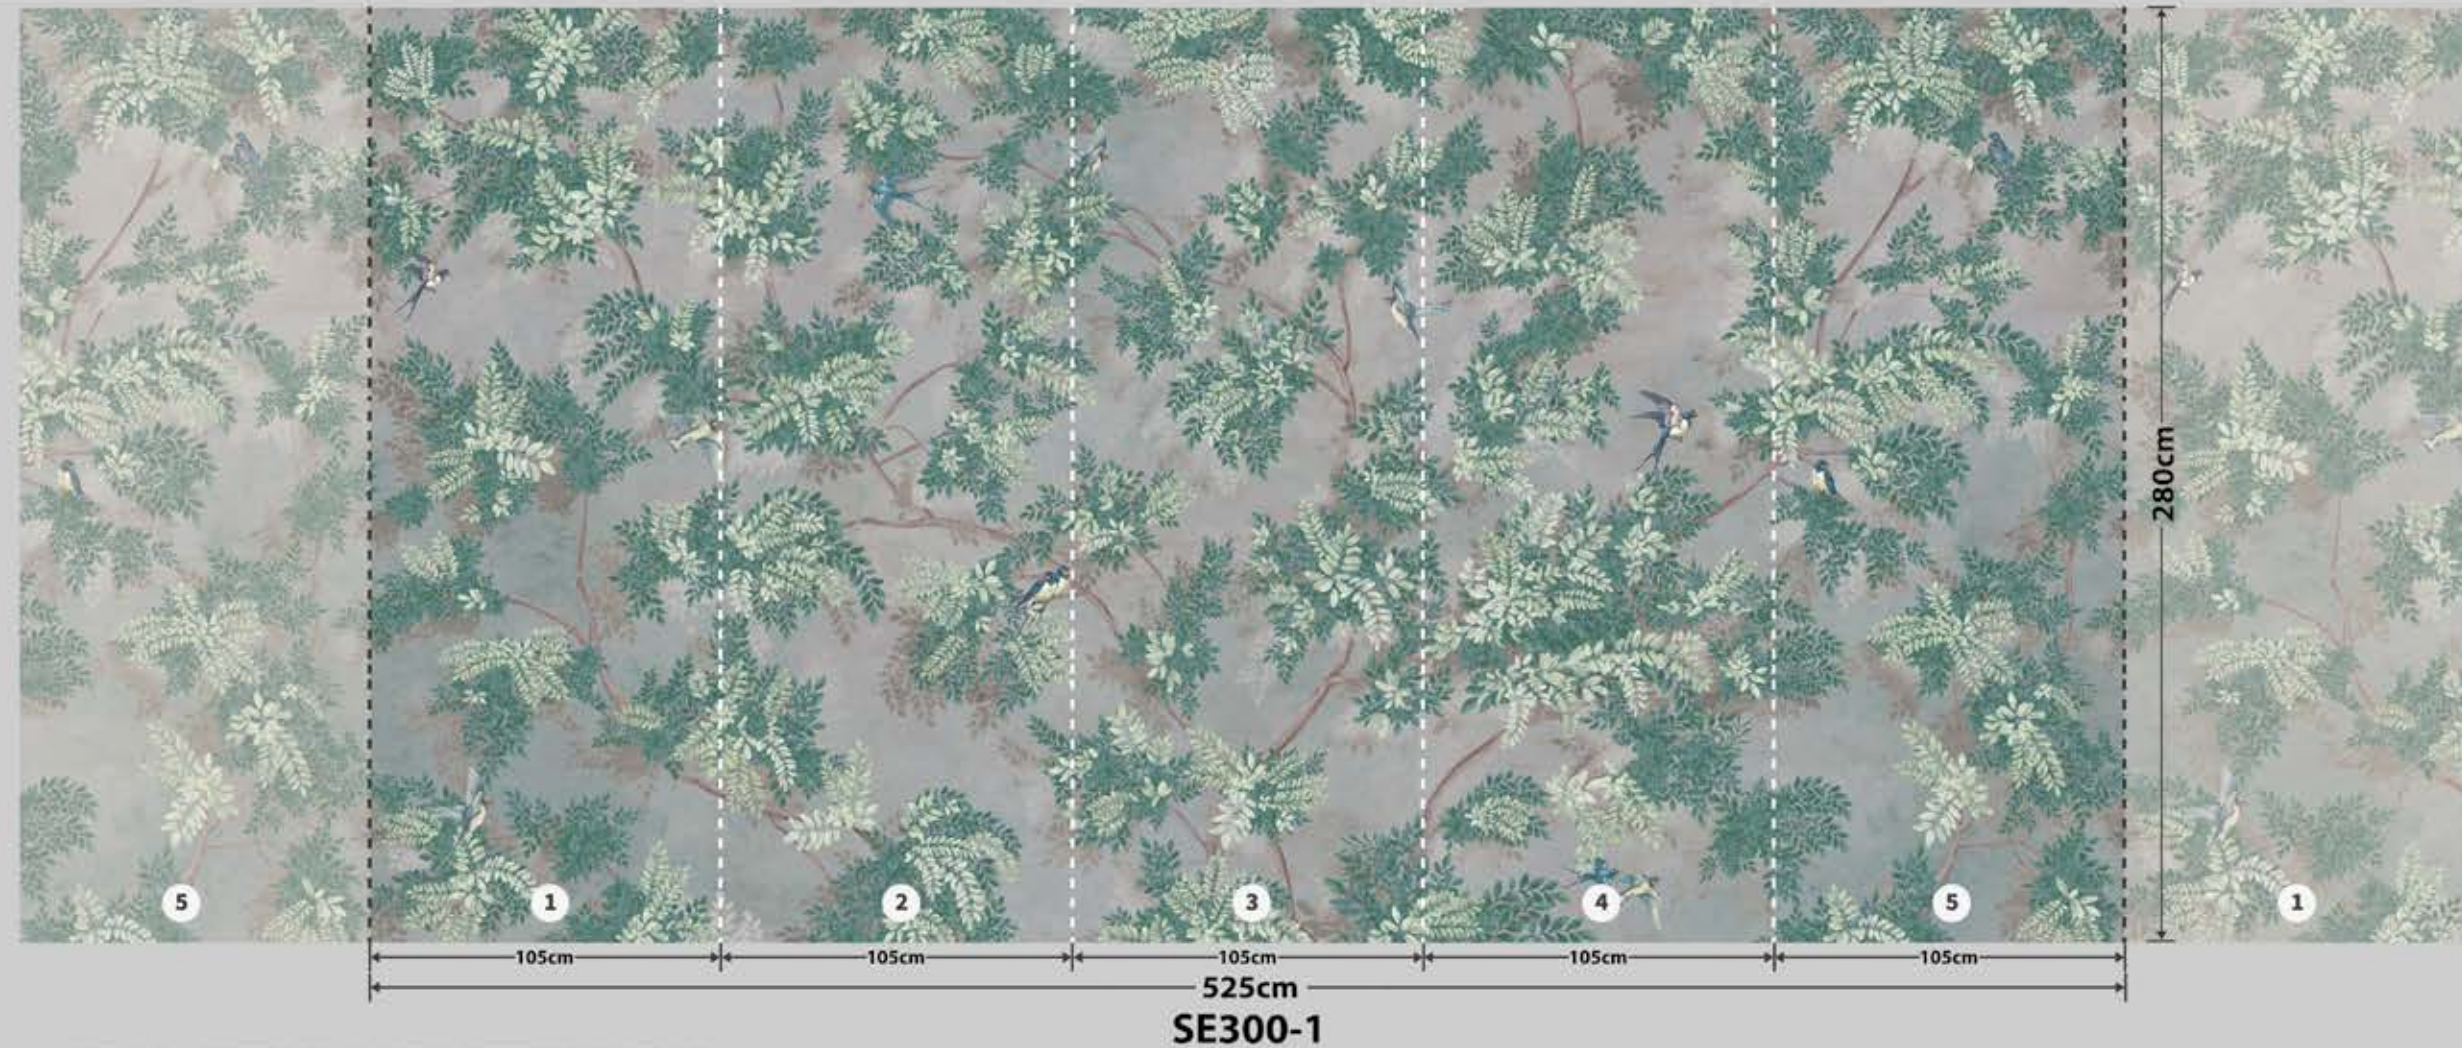

1.FLEXIBLE TEXTILE BACK WALLCOVERING MATERIAL

1. **EN** - Flexible textile based mural produced as one piece without joint.
   - Pattern size is 525x280cm. This pattern repeats every 525cm width.
   - All mural size can be customised according to your request
   - The colors in the image make differ according to material choice.
2. **TR** - Esnek tekstil tabanlı poster duvar kağıdır birleşim yeri olmadan, tek parça olarak üretilir.
   - Desen ebatı 525x280cm'dir. Her 525cm de bir bu desen tekrar etmektedir.
   - İstenilen ebatta duvarınıza uygun özel üretim yapılabilir.
   - Seçilen farklı materyallerde ürün rengi farklı olabilmektedir.
3. **FR** - Papier peint mural à base de textile flexible. Il est produit en une seule pièce sans joint.
   - La taille du motif est de 525x280cm. Ce motif se répète tous les 525cm de large.
   - Toutes les tailles de murales peuvent être personnalisées selon votre demande.
   - Les couleurs de l'image peuvent varier en fonction du choix du matériau.
4. **RU** - Панно на гибкой текстильной основе выпускается как единое целое, без стыков.
   - Размер рисунка 525x280см. Узор повторяется каждые 525см.
   - Данная продукция может быть изготовлена по вашему индивидуальному заказу в желаемом размере.
   - Цвет может отличаться в зависимости от выбранного материала.
5. **ES** - Papel pintado mural de base textil flexible. Se produce como una sola pieza sin juntas.
   - El tamaño del patrón es de 525x280cm.
   - Este patrón se repite cada 525cm de ancho.
   - Todos los tamaños de murales se pueden personalizar según su solicitud.
   - Los colores de la imagen difieren según la elección del material.

2.TEXTILE BACK WALLCOVERING MATERIAL