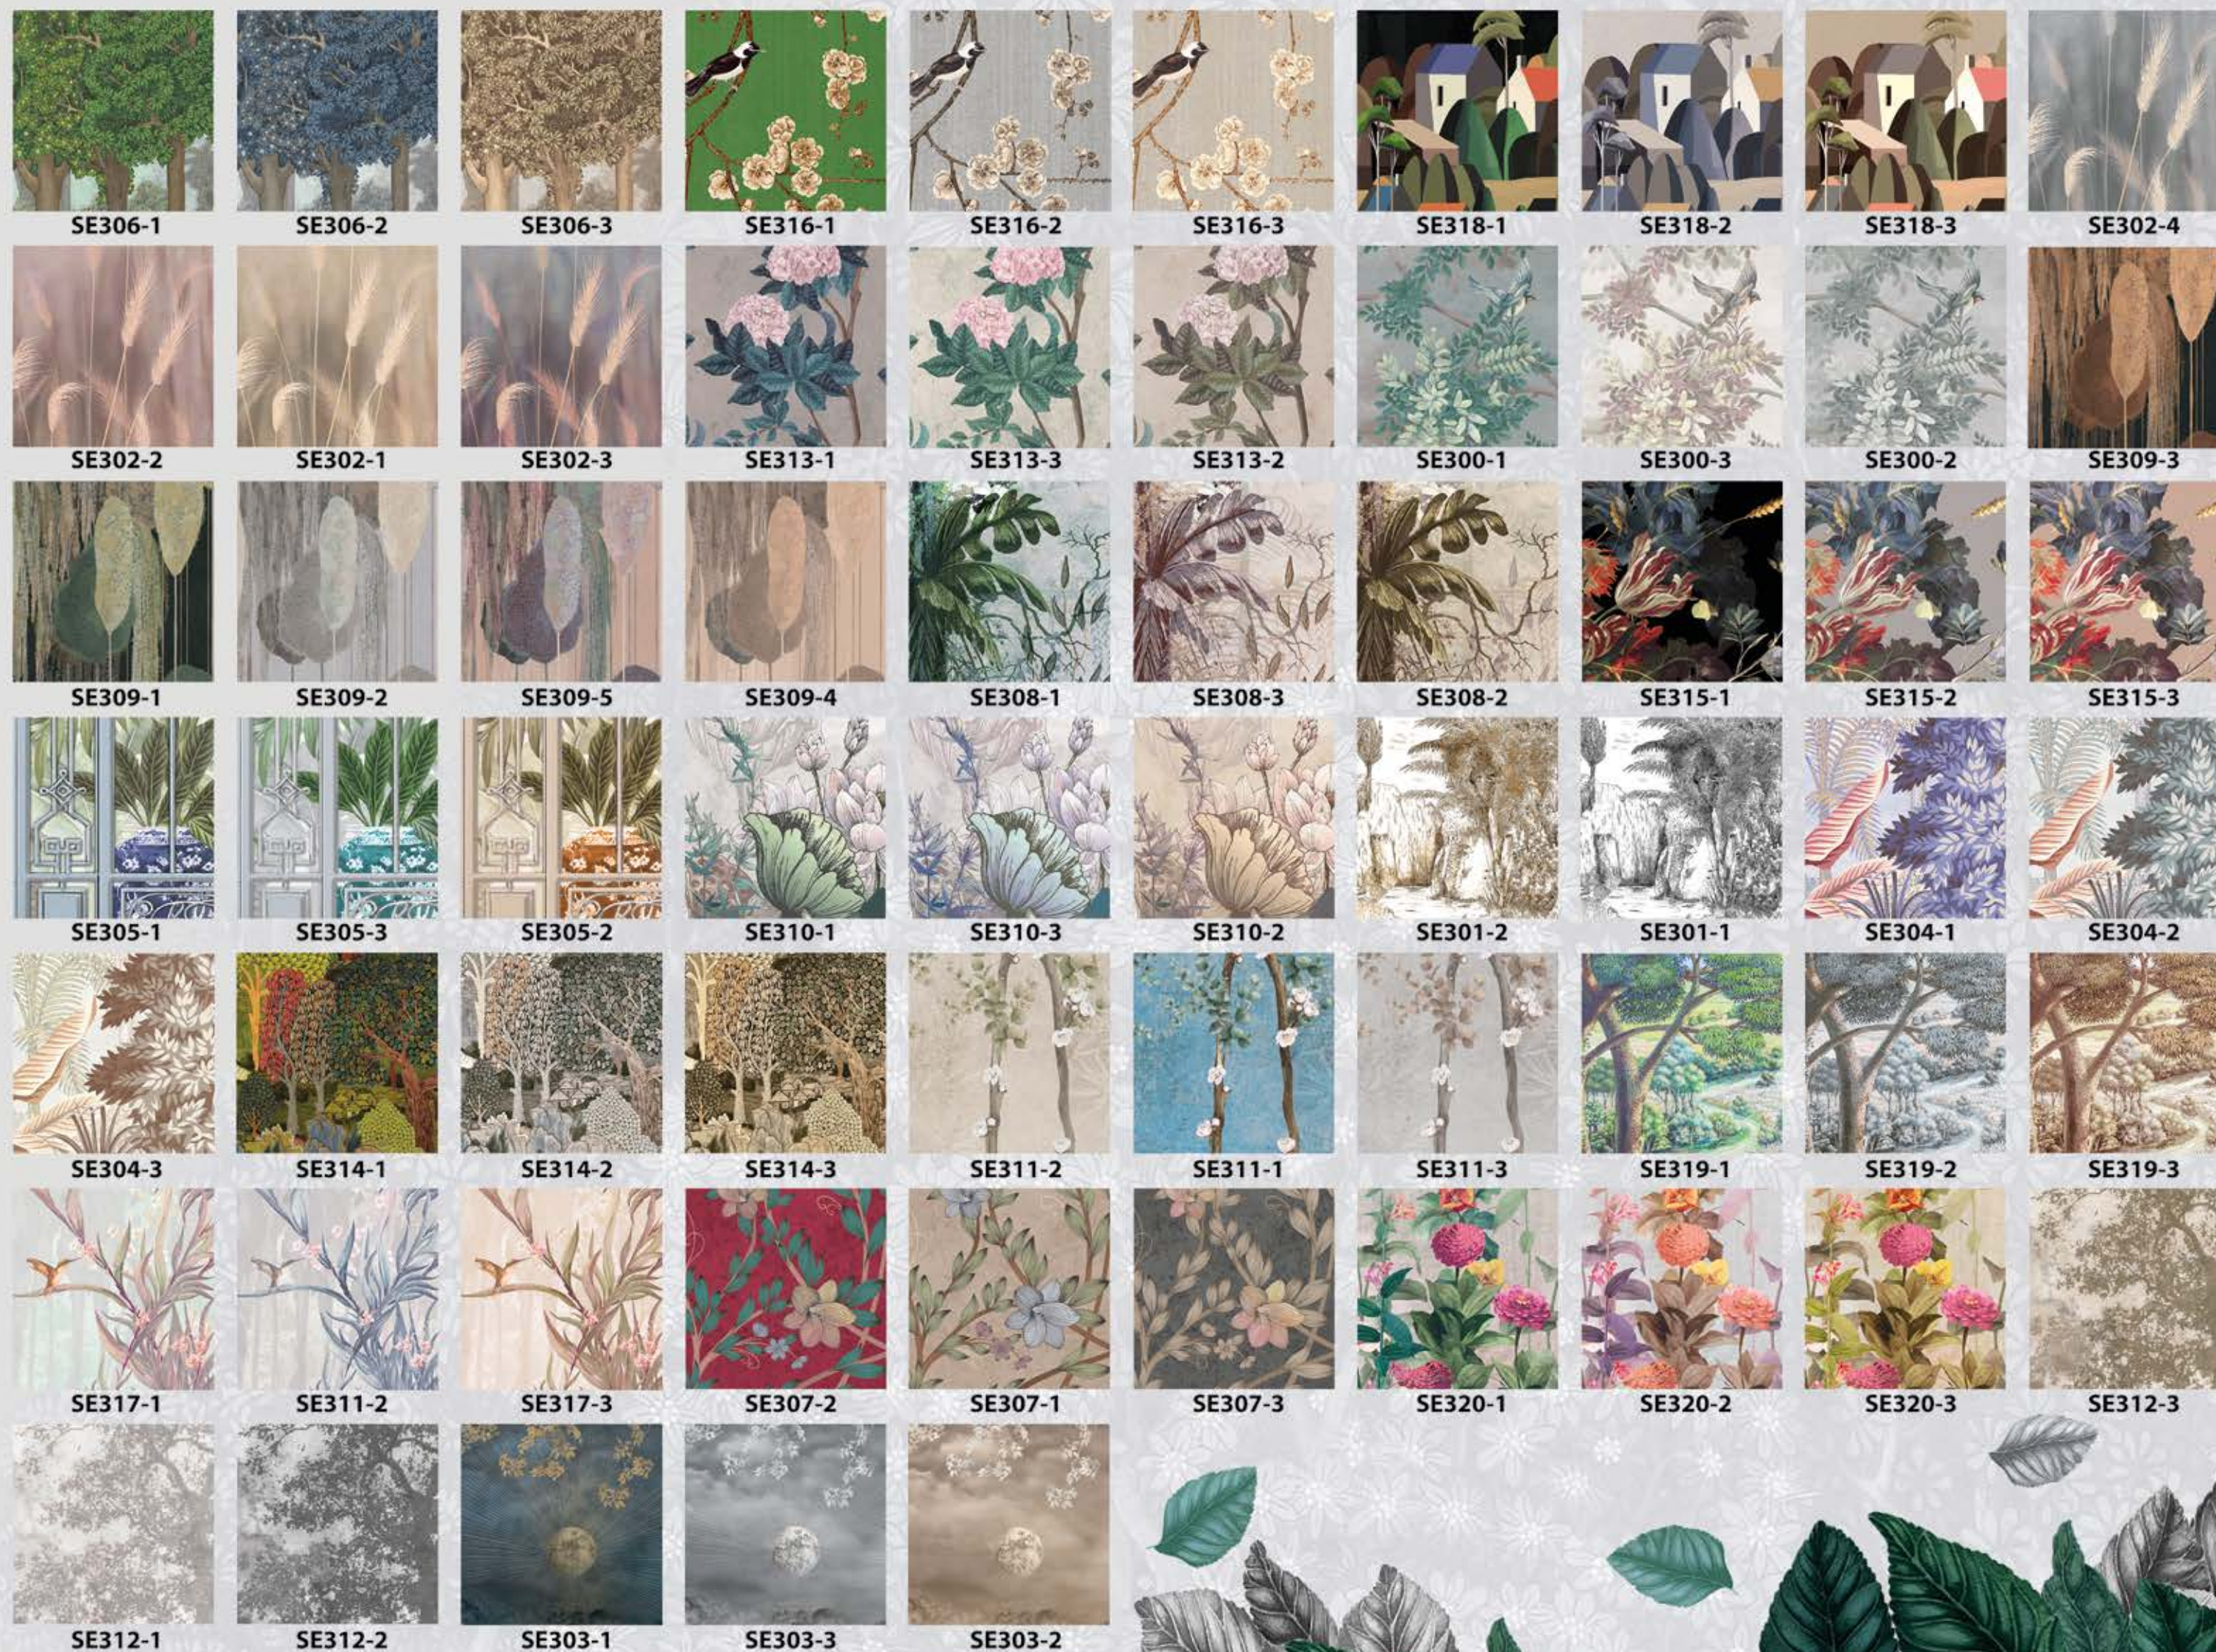

PRODUCT PREVIEW